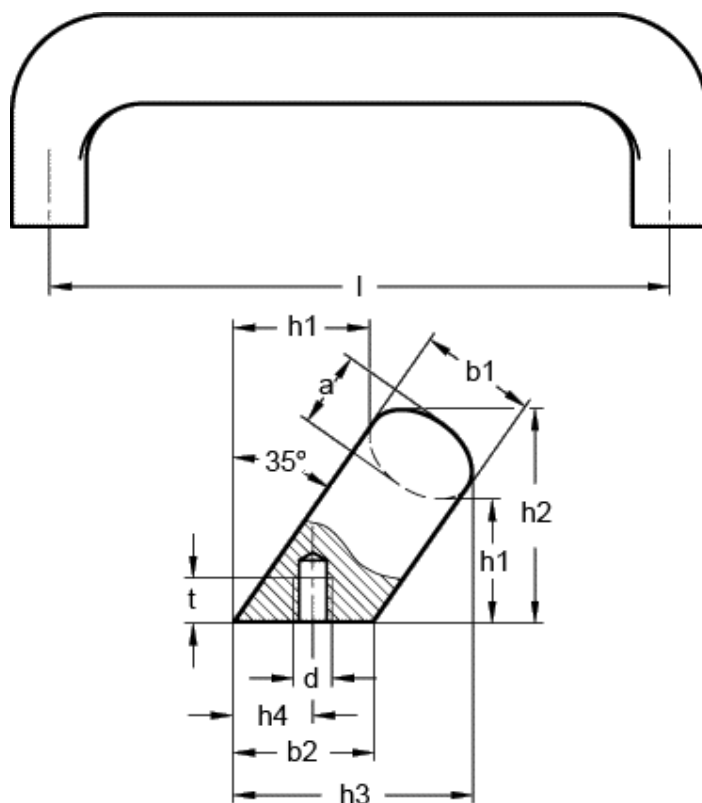

Varenummer: 20178148

Beskrivelse: E+G Bøjlegreb GN 565.2-20-112-BL

## Mål

a	= 13	l	= 112
b1	= 20	r	= 13
b2	= 24	t min	= 10
d	= M6		
h1	= 32		
h2	= 48		
h3	= 50		
h4 +1	= 13.5		